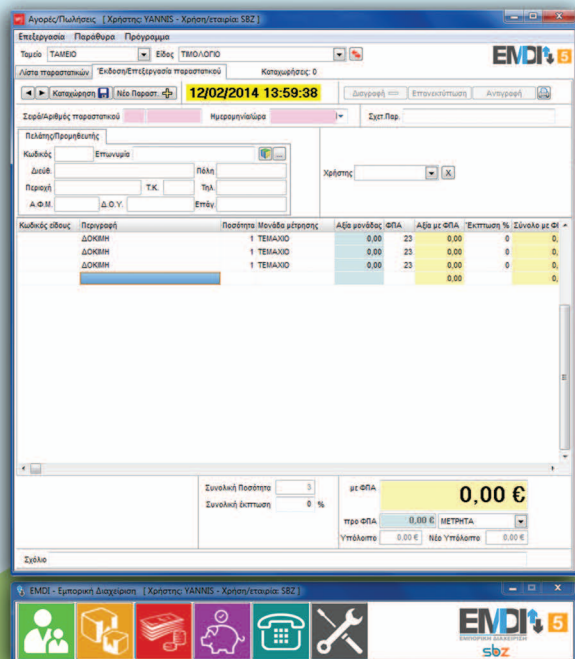

Το ισχυρό εμπορικό πρόγραμμα!

- Η EMDI είναι ένα νέο πακέτο εμπορικής διαχείρισης για όλες τις επιχειρήσεις
- Απίστευτα εύκολο στη χρήση αλλά συγχρόνως ευέλικτο και παραμετροποιήσιμο
- Παρέχεται πλήρης υποστήριξη και αρχειοθέτηση barcode
- Η EMDI λειτουργεί με όλους τους φορολογικούς μηχανισμούς και εγκαθίσταται πανεύκολα
- Δουλεύει άψογα σε δικτυακό περιβάλλον και διαθέτει σύστημα εισαγωγής ειδών από εξωτερικές βάσεις δεδομένων

Αποστολή τιμολογίου μέσω e-mail

Αυτόματη καταχώρηση πελάτη βάσει ΑΦΜ & καταλόγου ΟΤΕ

Το εμπορικό πρόγραμμα περιλαμβάνει αναλυτικά τις παρακάτω δυνατότητες και λειτουργίες:

Πελάτες / Προμηθευτές

Αποθήκη / Υπηρεσίες