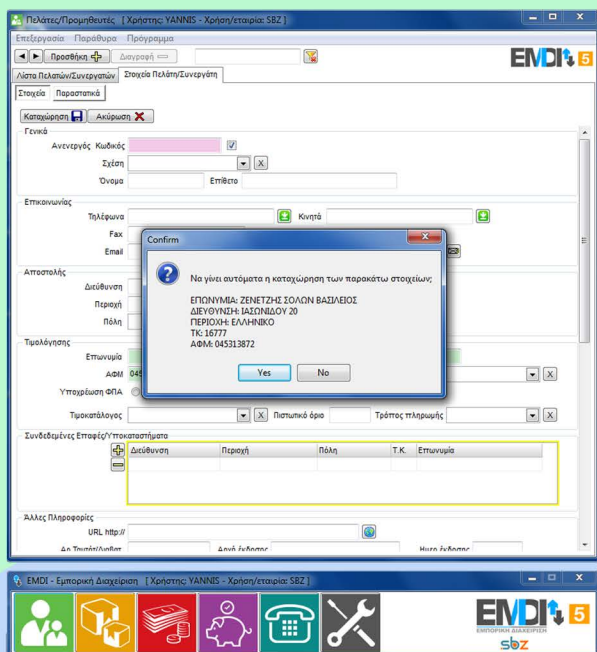

Το ισχυρό εμπορικό πρόγραμμα!

Η EMDI είναι ένα νέο πακέτο εμπορικής διαχείρισης για όλες τις επιχειρήσεις.

Απίστευτα εύκολο στη χρήση αλλά συγχρόνως ευέλικτο και παραμετροποιήσιμο.

Παρέχεται πλήρης υποστήριξη και αρχειοθέτηση barcode.

Η EMDI λειτουργεί με όλους τους φορολογικούς μηχανισμούς και εγκαθίσταται πανεύκολα.

Δουλεύει άψογα σε δικτυακό περιβάλλον και διαθέτει σύστημα εισαγωγής ειδών από εξωτερικές βάσεις δεδομένων.

Διαθέτει τη νέα τεχνολογία smars\*, αναζήτησης σε βάσεις δεδομένων που σας δίνει γρηγορότερα αποτελέσματα.

## Νέα λειτουργία αυτόματης καταχώρησης πελάτη βάσει ΑΦΜ και καταλόγου του ΟΤΕ

Στη νέα έκδοση της EMDI, η καταχώρηση και η διαχείριση του πελατολογίου γίνεται παιχνιδάκι

Με την αυτόματη καταχώρηση πελάτη βάσει ΑΦΜ ή καταλόγου του ΟΤΕ, το πρόγραμμα συνδέεται αυτόματα με τη βάση δεδομένων του Υπουργείου Οικονομικών ή το 11888.gr και μέσα σε λίγα δευτερόλεπτα καταχωρεί τον πελάτη, με τα πλήρη στοιχεία της επωνυμίας ή της εταιρίας του