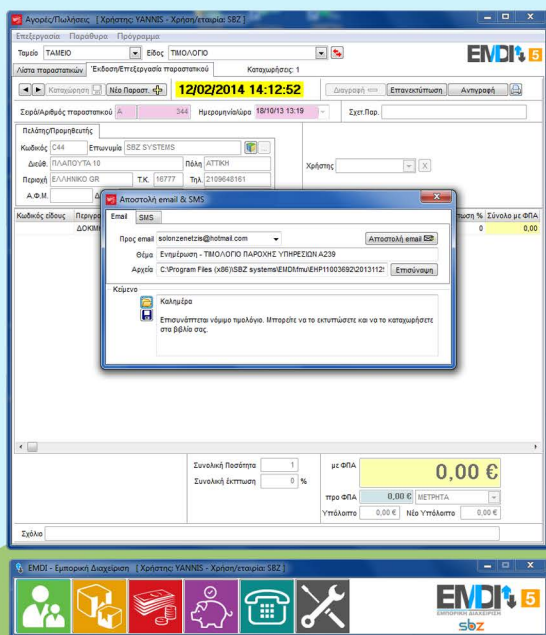

Το ισχυρό εμπορικό πρόγραμμα!

Η EMDI είναι ένα νέο πακέτο εμπορικής διαχείρισης για όλες τις επιχειρήσεις.

Απίστευτα εύκολο στη χρήση αλλά συγχρόνως ευέλικτο και παραμετροποιήσιμο.

Παρέχεται πλήρης υποστήριξη και αρχειοθέτηση barcode.

Η EMDI λειτουργεί με όλους τους φορολογικούς μηχανισμούς και εγκαθίσταται πανεύκολα.

Δουλεύει άψογα σε δικτυακό περιβάλλον και διαθέτει σύστημα εισαγωγής ειδών από εξωτερικές βάσεις δεδομένων.

Διαθέτει τη νέα τεχνολογία smars*, αναζήτησης σε βάσεις δεδομένων που σας δίνει γρηγορότερα αποτελέσματα.