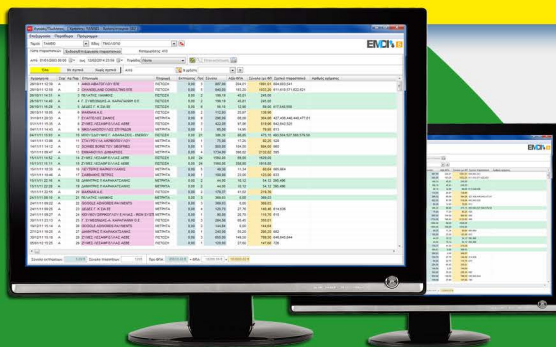

ΕΜΠΟΡΙΚΗ ΔΙΑΧΕΙΡΙΣΗ

fitness & beauty

**Η ολοκληρωμένη λύση για γυμναστήρια, spa, solarium και fitness & wellness centers**

Η EMDI Fitness & Beauty είναι ένα νέο πακέτο εμπορικής διαχείρισης ειδικά για γυμναστήρια, αθλητικούς συλλόγους, spa, solarium και fitness & wellness centers και ειδικότερα επιχειρήσεις που λειτουργούν με το μοντέλο των συνδρομών.

Πρόκειται για ένα πολύ εύκολο στη χρήση εμπορικό πρόγραμμα και συγχρόνως πλήρως παραμετροποιήσιμο, με αυξημένες δυνατότητες και λειτουργίες που ευνοούν τη σωστή οργάνωση και διαχείριση των του πελατολογίου, τον πλήρη έλεγχο των λήξεων των συνδρομών, την επιτήρηση του ωραρίου των εργαζομένων, ενώ ταυτόχρονα προσφέρεται ταυτόχρονη παρακολούθηση των καρτελών των εργαζομένων για να διασφαλίζεται η ομαλή ροή των ραντεβού των πελατών.

## Η EMDI Fitness & Beauty διαθέτει:

- Πλήρη έλεγχο συνδρομών, λήξεων, ανανεώσεων
- Πελάτες & κινήσεις / αποδείξεις / τιμολόγια αυτών
- Υπηρεσίες & κινήσεις / παραστατικά αυτών
- Έσοδα / Έξοδα
- Πλήρες & αναλυτικό ημερολόγιο για διαχείριση ραντεβού
- Πλήρεις καρτέλες χρηστών, με αναλυτική θέαση των κινήσεων
- Δυνατότητα μαζικής αποστολής email & sms για ενημέρωση πελατών