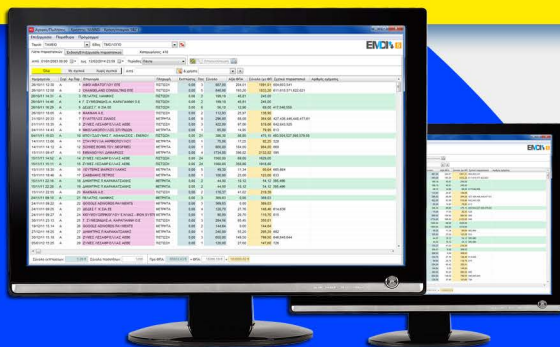

EMDI

ΕΜΠΟΡΙΚΗ ΔΙΑΧΕΙΡΙΣΗ
super market

Η ολοκληρωμένη λύση για σούπερ μάρκετ, μίνι μάρκετ, περίπτερα & καταστήματα ψιλικών

Η EMDI Super Market είναι ένα νέο πακέτο εντατικής λιανικής ειδικά σχεδιασμένο για σούπερ μάρκετ, μίνι μάρκετ, περίπτερα και καταστήματα με είδη ψιλικών, με πολλές δυνατότητες και πλήρη συνεργασία με οθόνες αφής και συσκευές POS.

Πρόκειται για ένα πολύ εύκολο στη χρήση εμπορικό πρόγραμμα και συγχρόνως πλήρως παραμετροποιήσιμο, με αυξημένες δυνατότητες και λειτουργίες εντατικής λιανικής, τιμολόγησης, ταμείων, εσόδων-εξόδων, αναφορών, θέσεις εργαζομένων και πλήρη έλεγχο των κινήσεών τους. Συνεργάζεται άψογα με όλες τις οθόνες αφής και τα συστήματα POS, ενώ ταυτόχρονα έχει και την δυνατότητα σύνδεσης με ζυγαριές.

EMDI

ΕΜΠΟΡΙΚΗ ΔΙΑΧΕΙΡΙΣΗ
super market

ολοκληρωμένη λύση εντατικής λιανικής
τιμολόγηση - ταμεία - έσοδα - έξοδα - αναφορές
υποστήριξη οθονών αφής - POS - barcode
σύνδεση με ζυγαριές

Η EMDI Super Market διαθέτει:

- Πλήρη λειτουργία και δυνατότητες εντατικής λιανικής
- Πελάτες & κινήσεις / αποδείξεις / τιμολόγια αυτών
- Υπηρεσίες & κινήσεις / παραστατικά αυτών
- Έσοδα / Έξοδα
- Πλήρες & αναλυτικό ημερολόγιο κινήσεων, εσόδων-εξόδων
- Πλήρεις καρτέλες χρηστών, με αναλυτική θέαση των κινήσεων
- Δυνατότητα μαζικής αποστολής email & sms για ενημέρωση πελατών