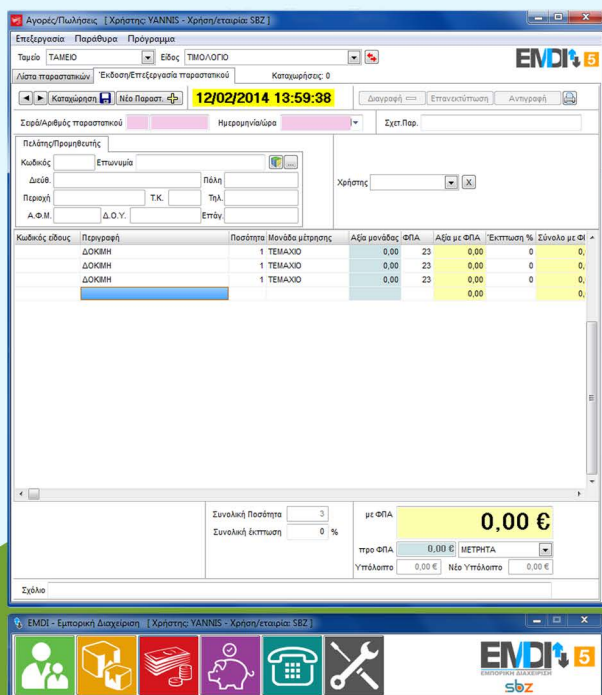

## Το ισχυρό εμπορικό πρόγραμμα!

Η EMDI είναι ένα νέο πακέτο εμπορικής διαχείρισης για όλες τις επιχειρήσεις.

Απίστευτα εύκολο στη χρήση αλλά συγχρόνως ευέλικτο και παραμετροποιήσιμο.

Παρέχεται πλήρης υποστήριξη και αρχειοθέτηση barcode.

Η EMDI λειτουργεί με όλους τους φορολογικούς μηχανισμούς και εγκαθίσταται πανεύκολα.

Δουλεύει άψογα σε δικτυακό περιβάλλον και διαθέτει σύστημα εισαγωγής ειδών από εξωτερικές βάσεις δεδομένων.

Διαθέτει τη νέα τεχνολογία smars\*, αναζήτησης σε βάσεις δεδομένων που σας δίνει γρηγορότερα αποτελέσματα.

Το εμπορικό πρόγραμμα περιλαμβάνει αναλυτικά τις παρακάτω λειτουργίες και δυνατότητες:

Πελάτες / Προμηθευτές & κινήσεις / παραστατικά αυτών

Αποθήκη / Υπηρεσίες & κινήσεις / παραστατικά αυτών

Αγορές / Πωλήσεις