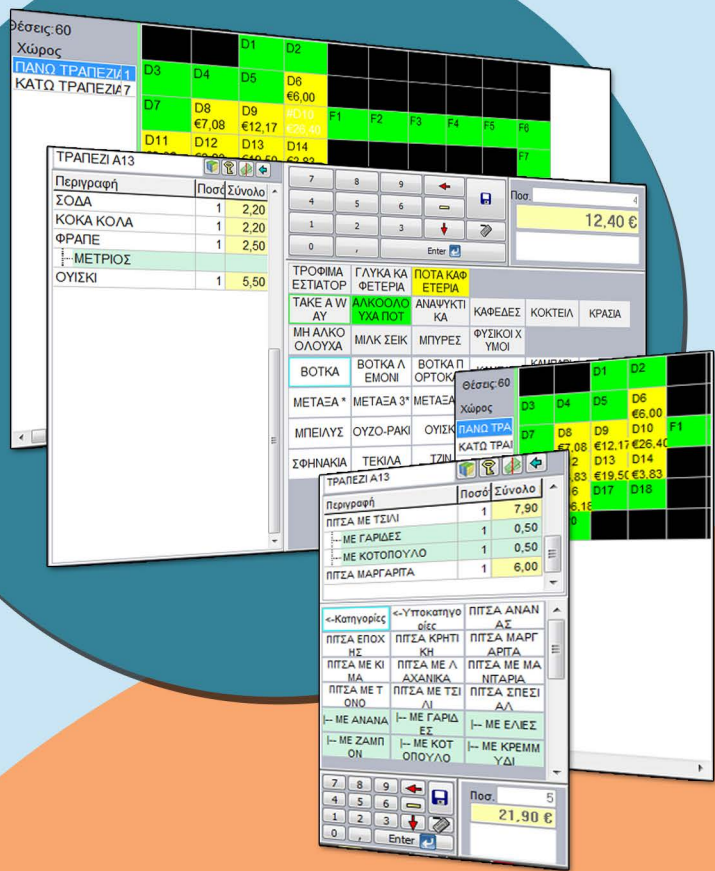

## Νέα εποχή στην παραγγελιοληψία!

Η EMDI είναι το νέο πακέτο εμπορικής διαχείρισης που ειδικεύεται στην ασύρματη παραγγελιοληψία!

Οι χειρόγραφες παραγγελίες σε μπλοκάκι είναι πια παρελθόν. Η ασύρματη παραγγελιοληψία είναι η εξέλιξη του και το μέλλον!

Η EMDI έχει σχεδιαστεί, ώστε να προσφέρει μεγαλύτερη ευκολία και αποδοτικότητα.

Διαθέτει εξελιγμένες λειτουργίες για να έχεις την πλήρη διαχείριση των παραγγελιών και της αποθήκης σου.

Με την EMDI έχεις πλήρη εικόνα των τραπέζιων και των υπολοίπων τους στο χώρο και δυνατότητα δημιουργίας εικονικών πληκτρολογίων σύμφωνα με τις ανάγκες σου.

Το εμπορικό πρόγραμμα συνοπτικά:

- Διαχείριση τραπέζιων / πελατών / προμηθευτών
- Διαχείριση και έκδοση παραγγελιών / αποδείξεων
- Διαχείριση σερβιτόρων / χρηστών
- Διαχείριση ειδών / προσθέτων
- Έσοδα / Έξοδα